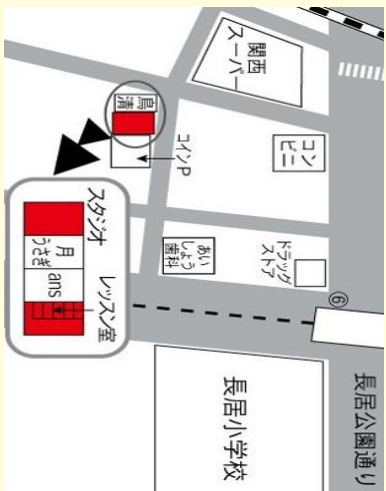

### 各教室所在地は裏面へ！

## 南住吉

〈月曜日〉

▼クラス 初級 17:00～17:50

▼住所 大阪市住吉区南住吉3-5-31

南住吉悠翔会館 内

幼・少年部

3月14日(月) 新規OPEN!

## 長居

〈土曜日〉

▼クラス 初級 10:30～11:20

中上級 11:30～12:20

▼住所 大阪市住吉区長居東4-13-20

メゾンよしの1F

幼・少年部

青年部