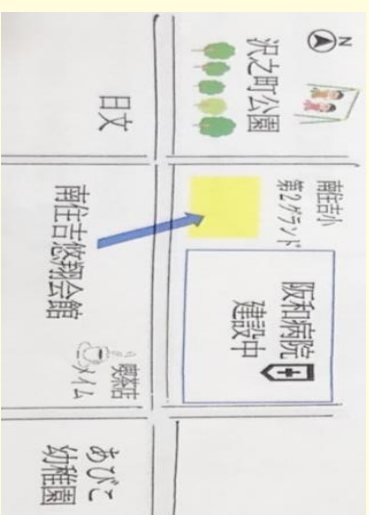

南住吉

〈月曜日〉

▼クラス 初級 17:00～17:50

▼住所 大阪市住吉区南住吉3-5-31

南住吉悠翔会館 内

幼・少年部

3月14日(月) 新規OPEN!